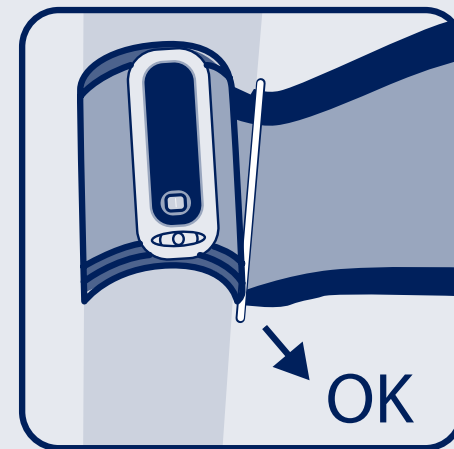

2-3 cm  
0.8" - 1.2"

Pic Health Station

**REF 02010394000000**

**REF 02010394000100**

**REF 02010394000200**

**REF 02010394000300**

PIKDARE S.p.A.  
Via Saldarini Catelli, 10  
22070 Casnate con Bernate (CO) - Italy