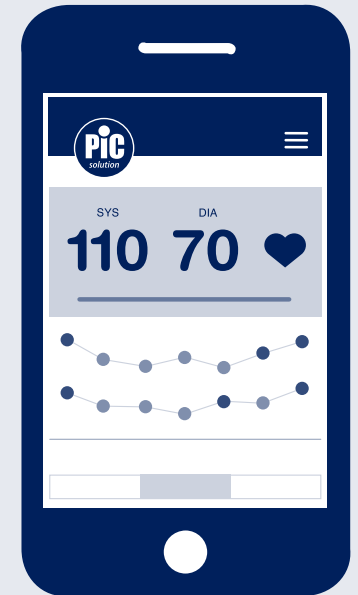

2-3 cm  
0.8" - 1.2"

Pic Health Station

**REF 02010394000000**

**REF 02010394000100**

**REF 02010394000200**

**REF 02010394000300**

PIKDARE S.p.A.  
Via Saldarini Catelli, 10  
22070 Casnate con Bernate (CO) - Italy