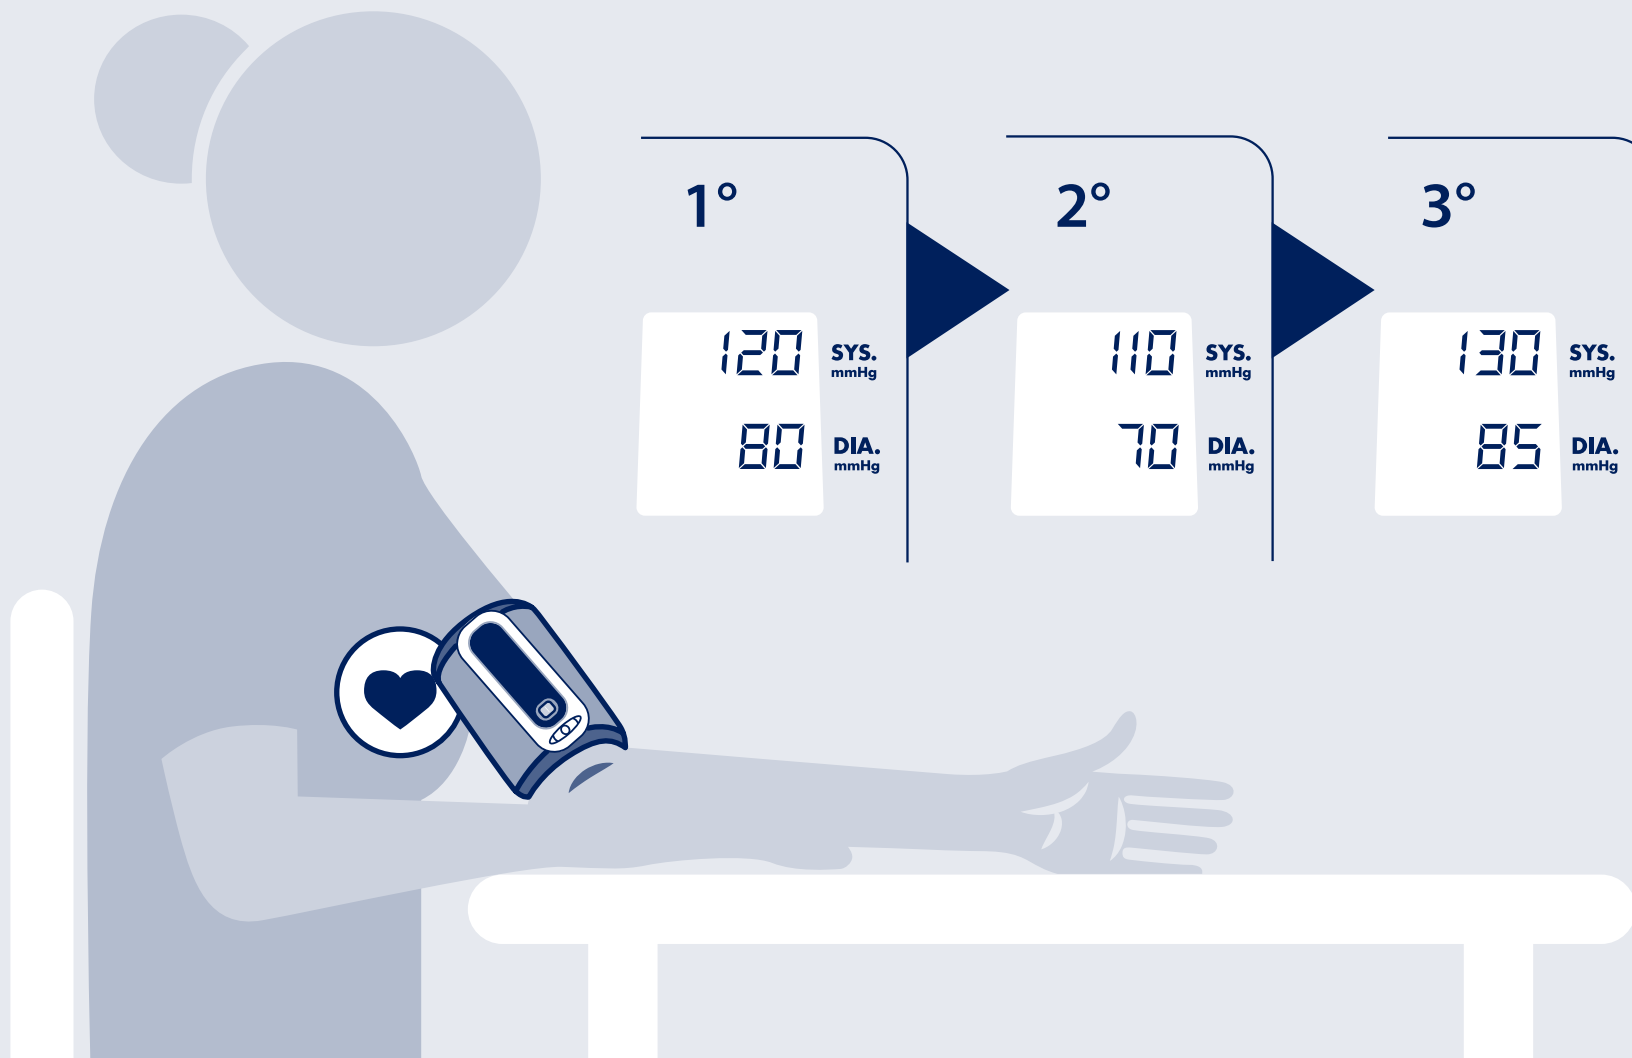

2-3 cm  
0.8" - 1.2"

Pic Health Station

**REF 02010394000000**

**REF 02010394000100**

**REF 02010394000200**

**REF 02010394000300**

PIKDARE S.p.A.  
Via Saldarini Catelli, 10  
22070 Casnate con Bernate (CO) - Italy